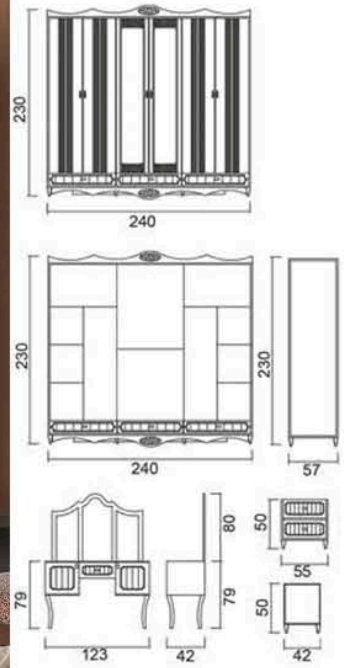

CLASSIC FC062 ATLAS (TIMB)

AC4 8 mm

Ezgi

Ebru

Toros

Elru

 **PIRAN KARGO**
DIŞ TİCARET LTD. ŞTİ.

**World Wide
Shipping Company From**
Türkiye'nin Bütün İllerinden
Irak'ın Her Bölgesine Taşımacılık.