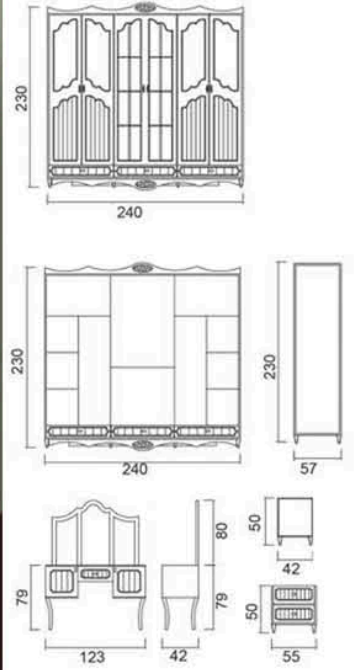

CLASSIC FC062 ATLAS (TIMB)

AC4 8 mm

Ezgi

Ebru

Toros

Elru

 **PIRAN KARGO**
DIŞ TİCARET LTD. ŞTİ.

**World Wide
Shipping Company From**
Türkiye'nin Bütün İllerinden
Irak'ın Her Bölgesine Taşımacılık.