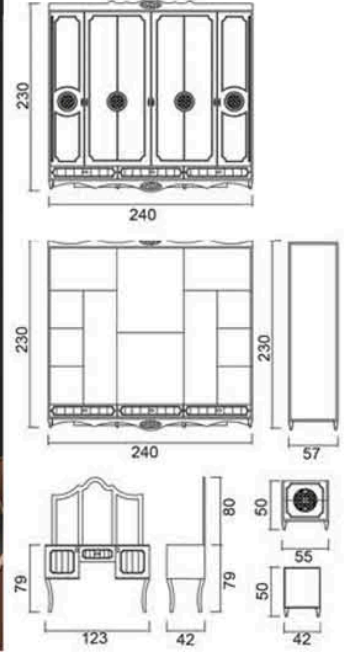

CLASSIC FC062 ATLAS (TIMB)

AC4 8 mm

Ezgi

Ebru

Toros

Elru

 **PIRAN KARGO**
DIŞ TİCARET LTD. ŞTİ.

**World Wide
Shipping Company From**
Türkiye'nin Bütün İllerinden
Irak'ın Her Bölgesine Taşımacılık.